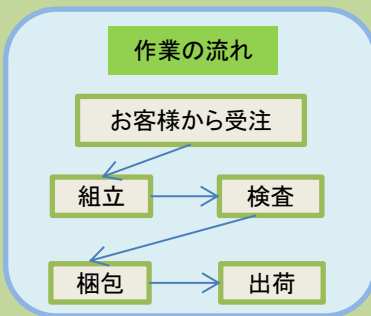

株式会社 植田製作所

圧カスイッチを製作して60年 ～これからもご期待に応えてまいります～

こんな製品を製造しています

・各種スイッチを専門に製造

圧カスイッチ(80%)、真空スイッチ(15%)、差圧スイッチ(5%)の製造・販売をしています。上記各スイッチは、産業機器(医療機器・スプリンクラーなどの防災機器など)に開閉信号を送ったり、制御したりする機器です。

入社後は、まず組立作業から学び、習得に応じて検査や梱包等の作業にも携わっていただきます。